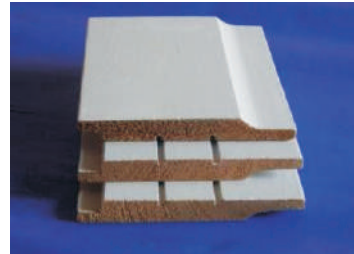

### Laminated Beam

Material: Red Cedar/Hemlock/Douglas Fir

润  
亿  
新  
材  
料

润  
亿  
新  
材  
料

Tongue & Groove Panel

Material: MDF & Nature Wood

润  
亿  
新  
材  
料

润  
亿  
新  
材  
料

Beaded

Single Beaded

Double Beaded

Pickwick

RPSDB

V-Joint

Material: Western Red Cedar / Hemlock

Shingles House