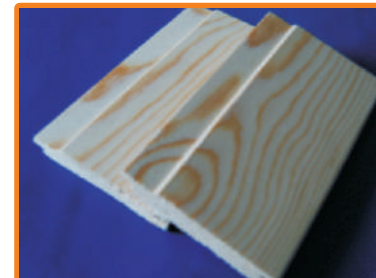

Tongue & Groove Panel

Material: MDF & Nature Wood

润
亿
新
材
料

润
亿
新
材
料