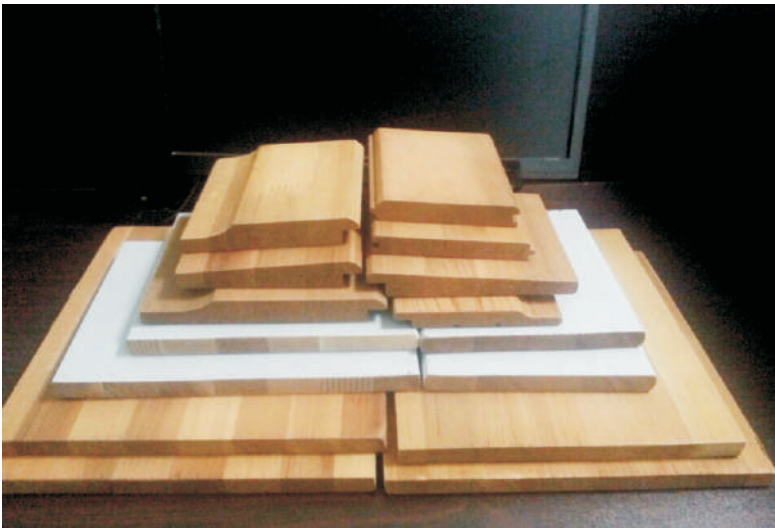

Material: Western Red Cedar / Hemlock

Shingles House