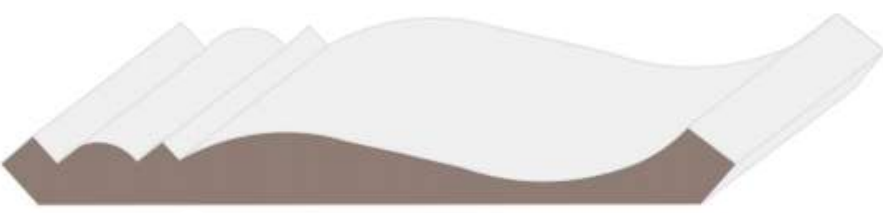

### Barbecue Board

(Western Red Cedar & Oak)

润  
亿  
新  
材  
料

润  
亿  
新  
材  
料

润  
亿  
新  
材  
料

润  
亿  
新  
材  
料

CROWN  
Stock Code Dimensions  
C8001 3/4" x 5+1/2"

CROWN  
Stock Code Dimensions  
C8003 11/16" x 5+1/4"

CROWN  
Stock Code Dimensions  
C8001 5/8" x 5+3/4"

CROWN  
Stock Code Dimensions  
C8003 3/14" x 7+1/4"

CROWN  
Stock Code Dimensions  
C8005 11/16" x 7+1/4"

CROWN  
Stock Code Dimensions  
C8003 3/14" x 4+1/4"