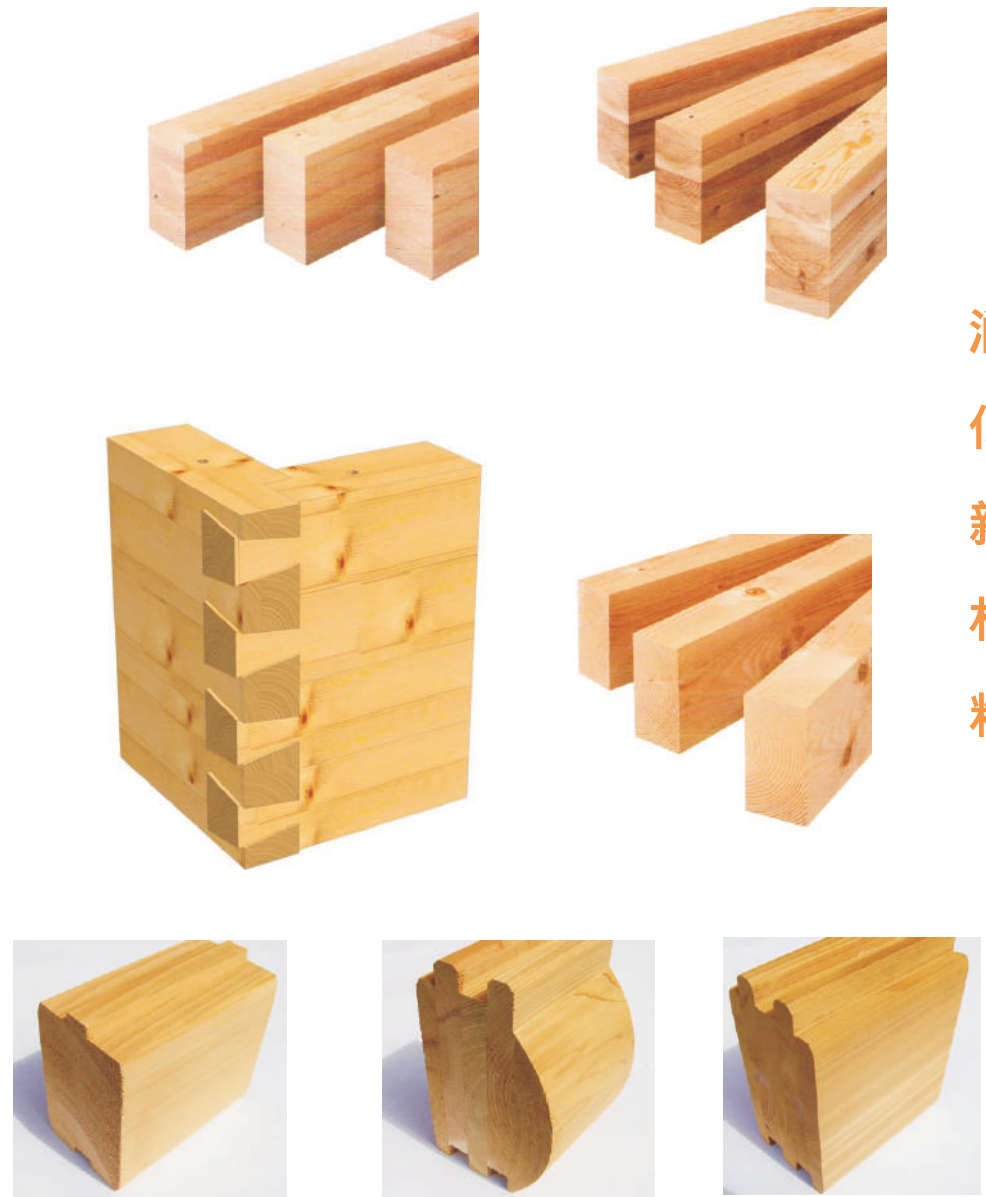

### Laminated Beam

Material: Red Cedar/Hemlock/Douglas Fir

润  
亿  
新  
材  
料

润  
亿  
新  
材  
料

Tongue & Groove Panel

Material: MDF & Nature Wood

润  
亿  
新  
材  
料

润  
亿  
新  
材  
料